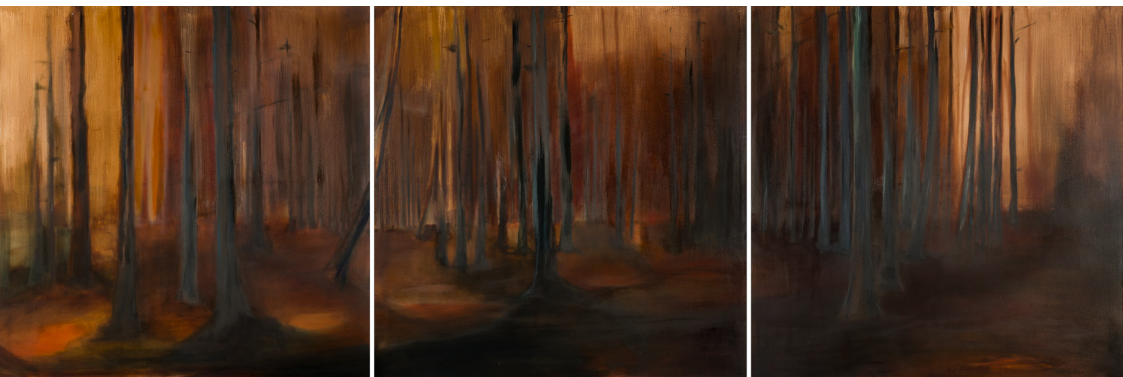

Out of the Woods

Hilly Withaar - schilderijen

2 september – 28 oktober 2018